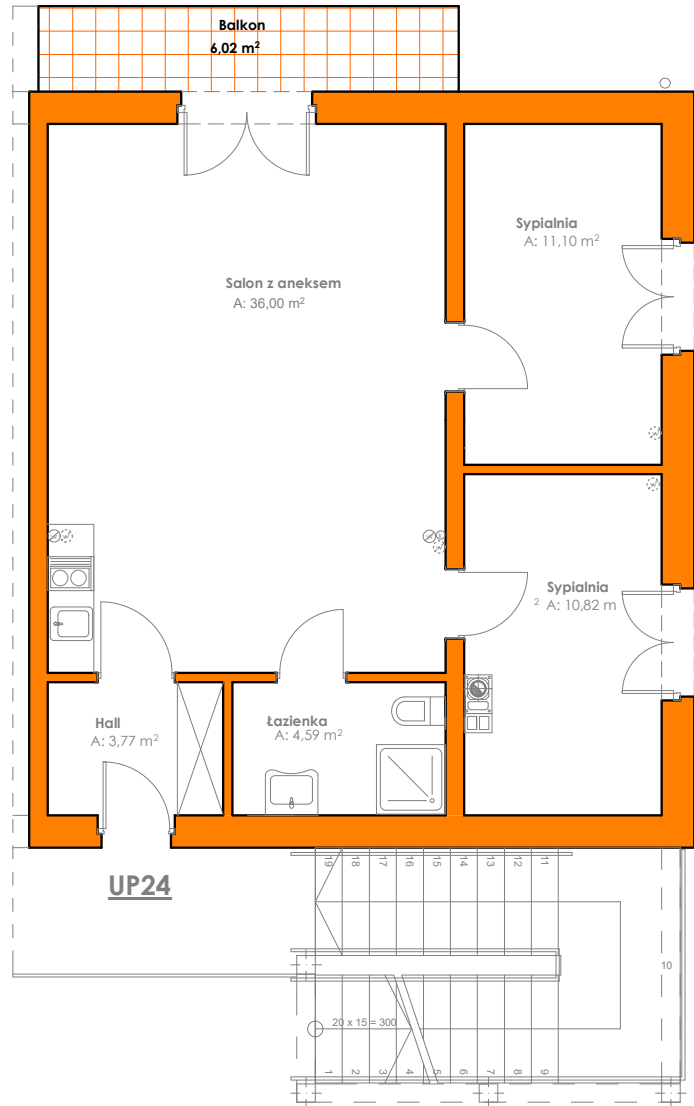

Karta lokalu usługowego UP24

KONDYGNACJA: I PIĘTRO

Powierzchnia użytkowa lokalu: **66,28 m²**

Powierzchnia balkonu: **6,02 m²**

SCHEMAT KONDYGNACJI