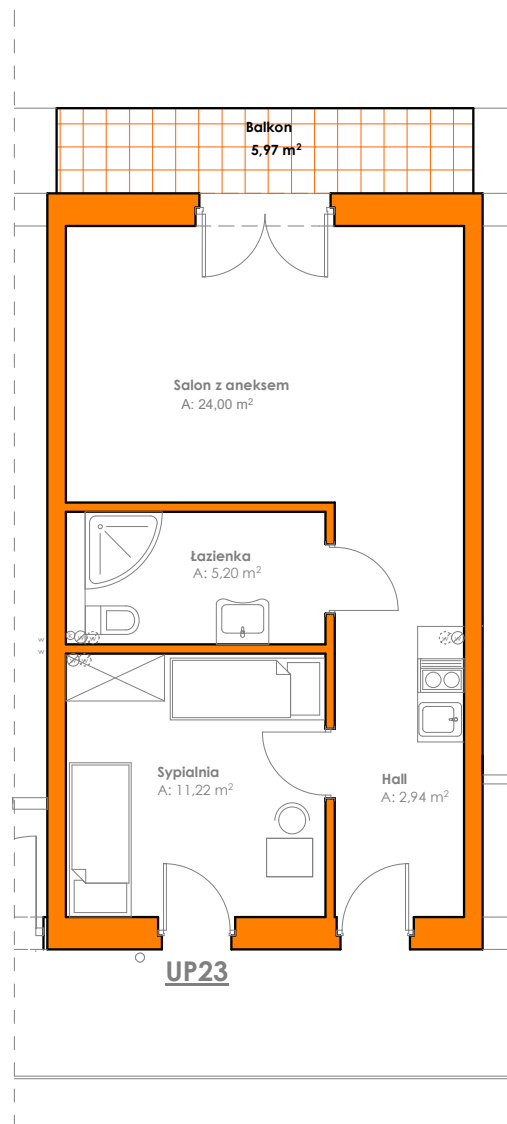

Karta lokalu usługowego UP23

KONDYGNACJA: I PIĘTRO

Powierzchnia użytkowa lokalu: **43,36 m²**

Powierzchnia balkonu: **5,97 m²**

SCHEMAT KONDYGNACJI