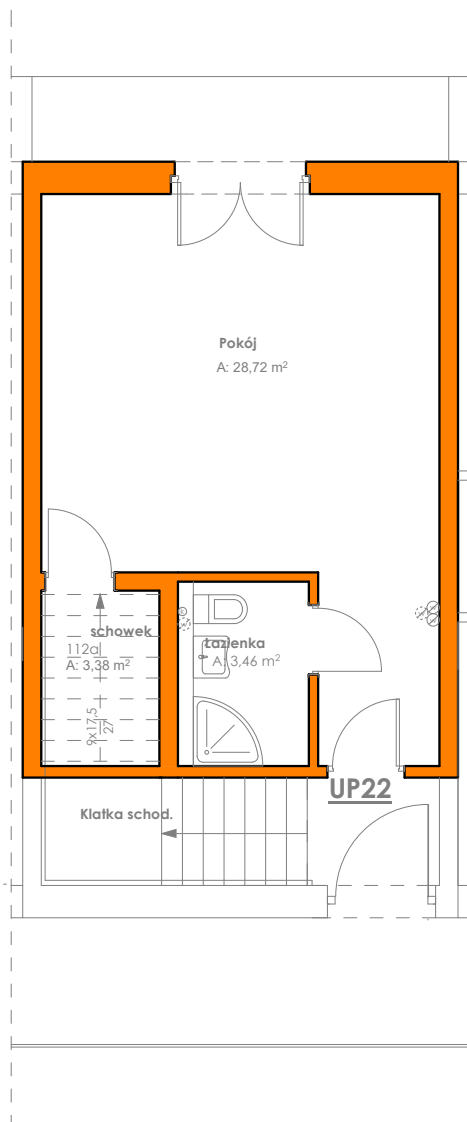

Karta lokalu usługowego UP22

KONDYGNACJA: I PIĘTRO

Powierzchnia użytkowa lokalu: **35,56 m²**

Powierzchnia balkonu: **5,97 m²**

SCHEMAT KONDYGNACJI