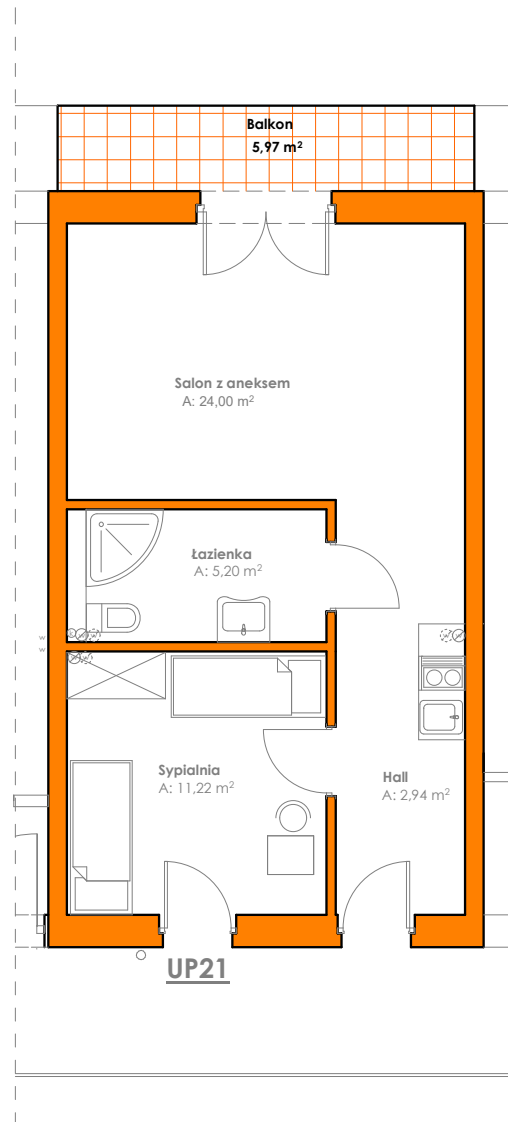

Karta lokalu usługowego UP21

KONDYGNACJA: I PIĘTRO

Powierzchnia użytkowa lokalu: **43,36 m²**

Powierzchnia balkonu: **5,97 m²**

SCHEMAT KONDYGNACJI