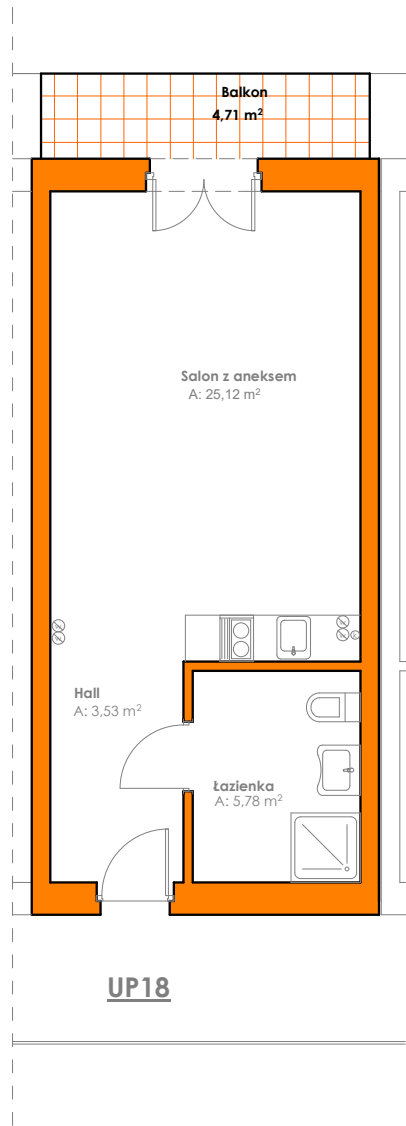

Karta lokalu usługowego UP18

KONDYGNACJA: I PIĘTRO

Powierzchnia użytkowa lokalu: **34,43 m²**

Powierzchnia balkonu: **4,71 m²**

SCHEMAT KONDYGNACJI