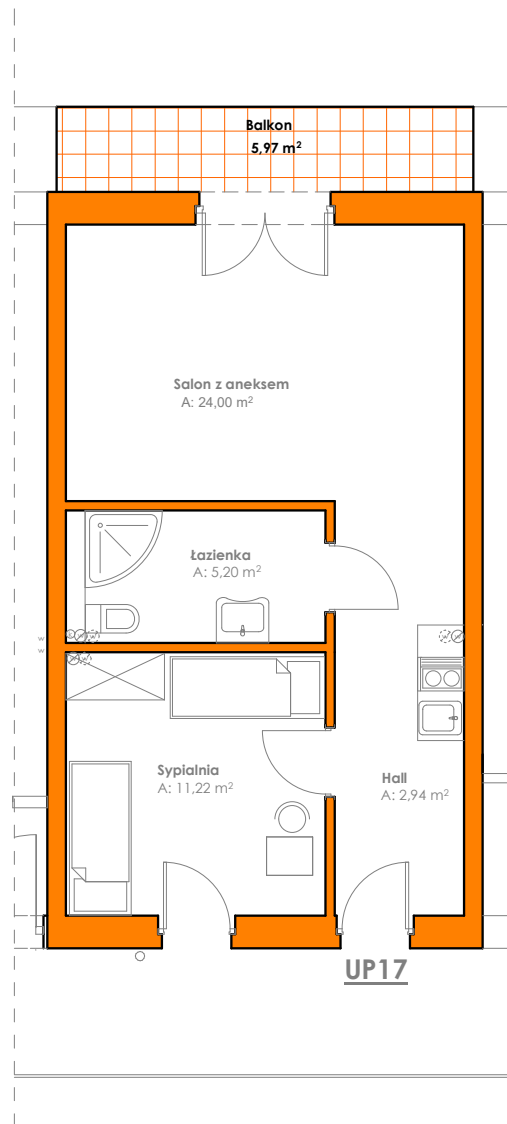

Karta lokalu usługowego UP17

KONDYGNACJA: I PIĘTRO

Powierzchnia użytkowa lokalu: **43,36 m²**

Powierzchnia balkonu: **5,97 m²**

SCHEMAT KONDYGNACJI