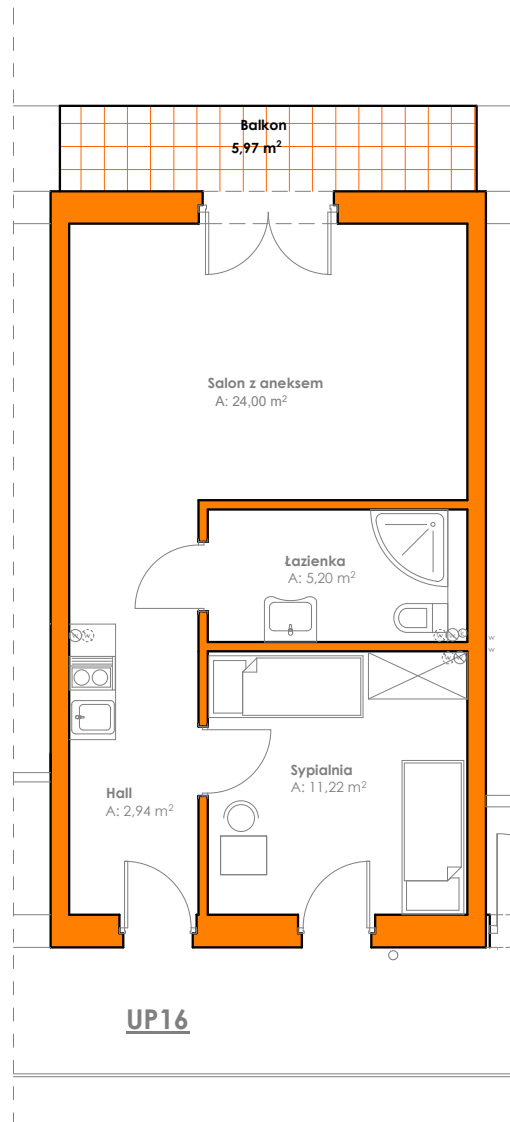

Karta lokalu usługowego UP16

KONDYGNACJA: I PIĘTRO

Powierzchnia użytkowa lokalu: **43,36 m²**

Powierzchnia balkonu: **5,97 m²**

SCHEMAT KONDYGNACJI