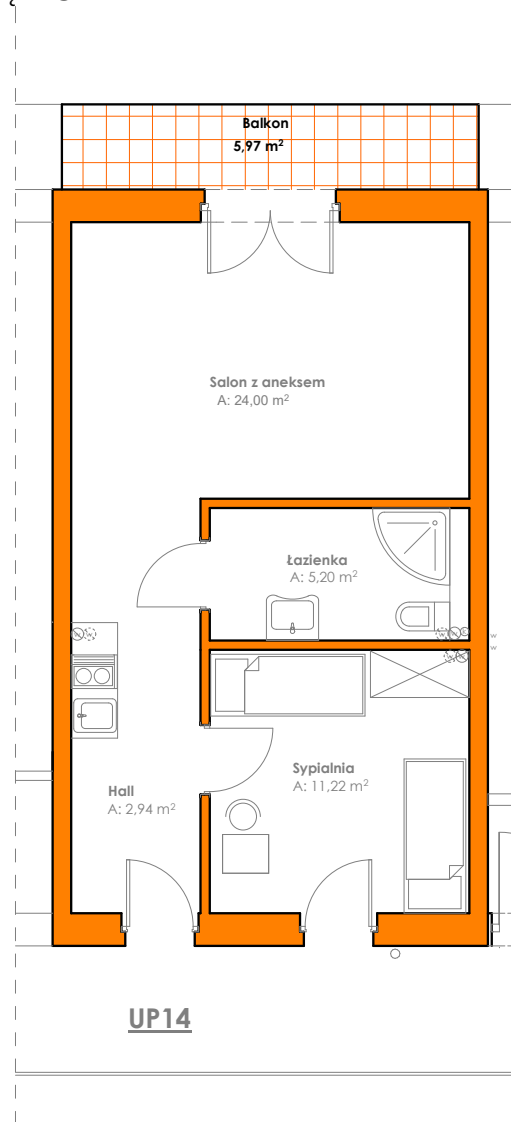

# Karta lokalu usługowego UP14

KONDYGNACJA: I PIĘTRO

Powierzchnia użytkowa lokalu: **43,36 m<sup>2</sup>**

Powierzchnia balkonu: **5,97 m<sup>2</sup>**

## SCHEMAT KONDYGNACJI