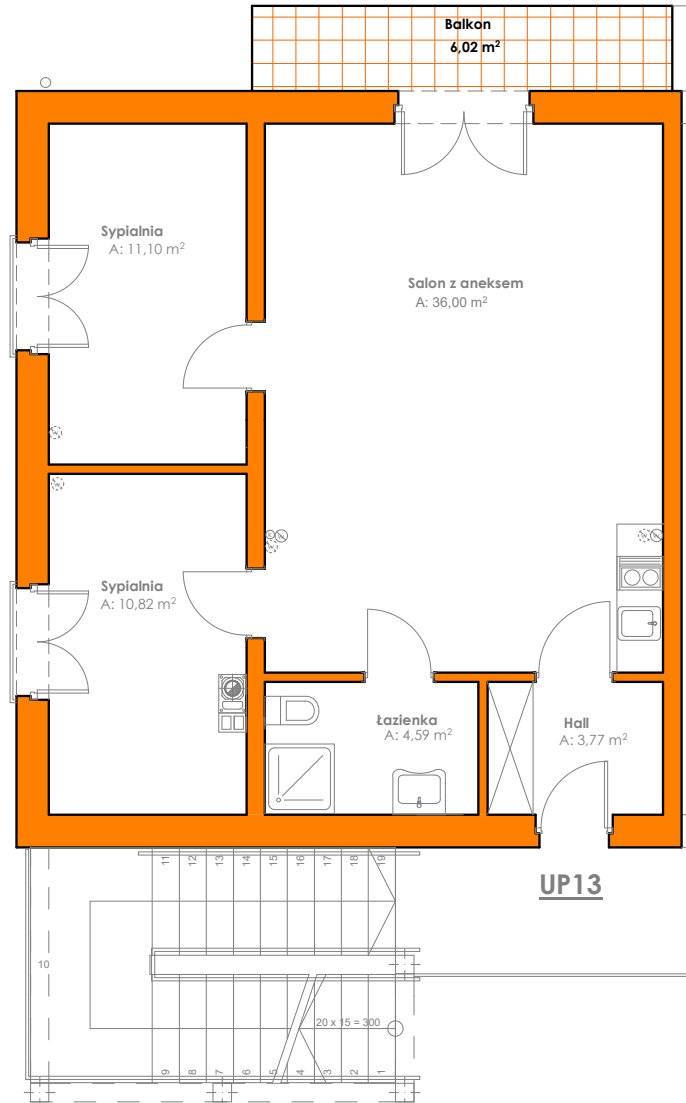

Karta lokalu usługowego UP13

KONDYGNACJA: I PIĘTRO

Powierzchnia użytkowa lokalu: **66,28 m²**

Powierzchnia balkonu: **6,02 m²**

SCHEMAT KONDYGNACJI